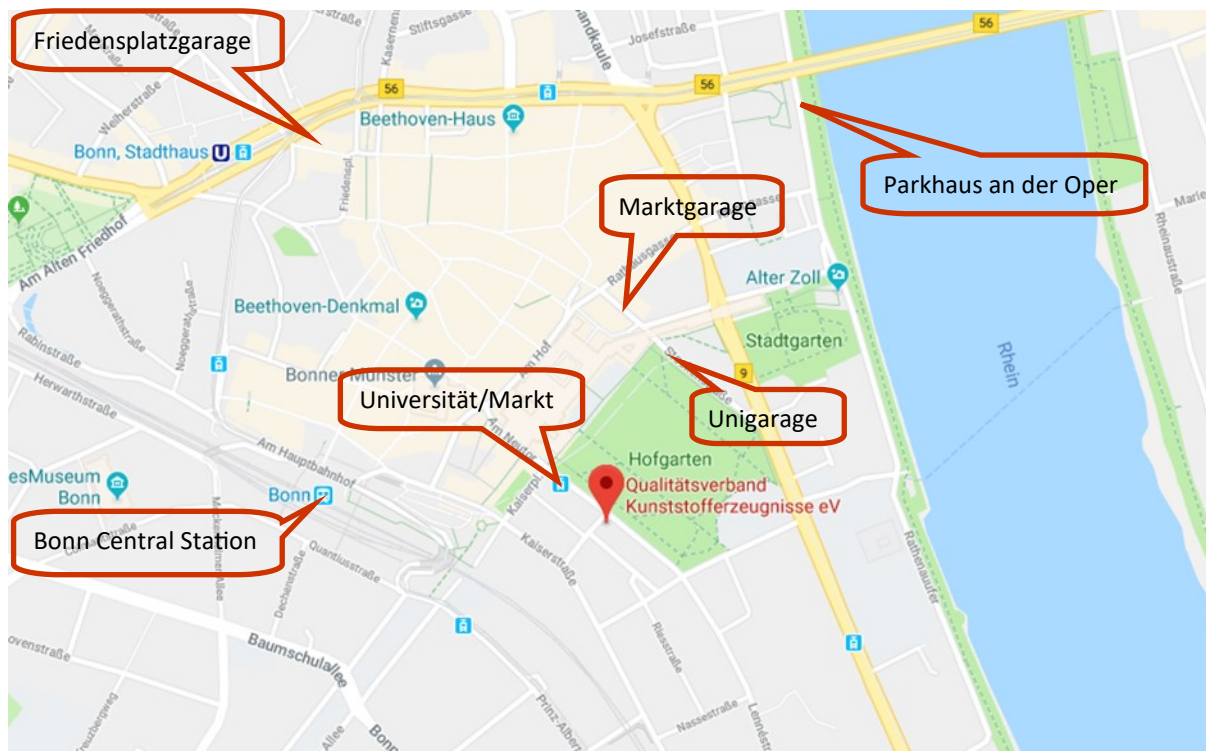

Qualitätsverband Kunststoffherzeugnisse e.V. – Anfahrt

Qualitätsverband Kunststoffherzeugnisse e.V. (QKE) erreichen Sie:

Mit der Bahn – Von der Haltestelle Bonn Hbf biegen Sie nach rechts in die Maximilianstraße ab, nach ca. 250 m biegen Sie links auf den Kaiserplatz ab, nach ca. 110 m wieder nach rechts. Sie haben die Straße Am Hofgarten erreicht. Das erste Gebäude hinter der Kreuzkirche ist Ihr Ziel. Vom ICE-Bahnhof Siegburg/Bonn erreichen Sie uns mit der Stadtbahnlinie 66, Haltestelle „Universität/Markt“ (Ausgang „Kaiserplatz Kreuzkirche“).

Mit dem Auto – Wir empfehlen Ihnen, die umliegenden Parkhäuser bzw. Tiefgaragen zu nutzen. Nachfolgend finden Sie ein paar Möglichkeiten:

Unigarage: Einfahrt über Stockenstraße (53113), Stellplätze: 438

Vom Flughafen Köln/Bonn – Der Airport Express Bus SB 60 verkehrt werktags alle 30 Minuten zwischen Flughafen und Bonn Hbf. Die Bushaltestelle am Flughafen befindet sich am Terminal 1. Die 25 km lange Busfahrt zum Bonner Hbf dauert 32 Minuten. Das Ticket kann beim Busfahrer gekauft werden. In Bonn hält der Bus am Busterminal vor dem Hauptbahnhof.

Qualitätsverband Kunststoffherzeugnisse e.V. - How to find us

You will reach Qualitätsverband Kunststoffherzeugnisse e.V. (QKE) as follows:

By train – Leave the Bonn Central Station (Bonn Hbf) and turn right into Maximilianstraße, after approx. 250 m turn left into Kaiserplatz, after approx. 110 m turn right again. You have reached the street Am Hofgarten. The first building behind the Kreuzkirche (church) is your destination. From the ICE train station Siegburg/Bonn you can reach us by tram 66, stop "Universität/Markt" (Exit „Kaiserplatz Kreuzkirche“).