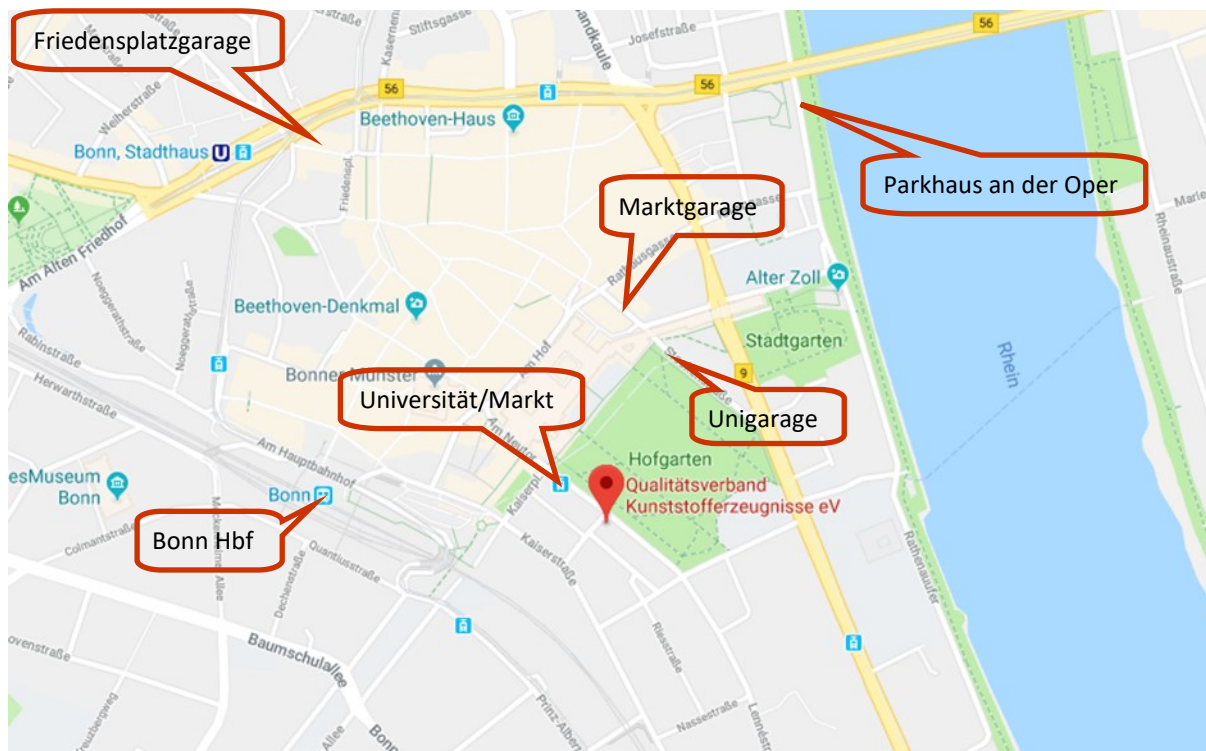

Qualitätsverband Kunststoffherzeugnisse e.V. – Anfahrt

Qualitätsverband Kunststoffherzeugnisse e.V. (QKE) erreichen Sie:

Mit der Bahn – Von der Haltestelle Bonn Hbf biegen Sie nach rechts in die Maximilianstraße ab, nach ca. 250 m biegen Sie links auf den Kaiserplatz ab, nach ca. 110 m wieder nach rechts. Sie haben die Straße Am Hofgarten erreicht. Das erste Gebäude hinter der Kreuzkirche ist Ihr Ziel. Vom ICE-Bahnhof Siegburg/Bonn erreichen Sie uns mit der Stadtbahnlinie 66, Haltestelle „Universität/Markt“ (Ausgang „Kaiserplatz Kreuzkirche“).

Mit dem Auto – Wir empfehlen Ihnen, die umliegenden Parkhäuser bzw. Tiefgaragen zu nutzen. Nachfolgend finden Sie ein paar Möglichkeiten:

Unigarage: Einfahrt über Stockenstraße (53113), Stellplätze: 438

Marktgarage: Einfahrt über Stockenstraße (53113), Stellplätze: 325

Friedensplatzgarage: Einfahrt über Oxfordstraße (53111), Stellplätze: 822

Parkhaus an der Oper: Einfahrt über Brassertufer (53111), Stellplätze: 370

Qualitätsverband Kunststoffherzeugnisse e.V. - How to find us

You will reach Qualitätsverband Kunststoffherzeugnisse e.V. (QKE) as follows:

By train – Leave the Bonn Central Station (Bonn Hbf) and turn right into Maximilianstraße, after approx. 250 m turn left into Kaiserplatz, after approx. 110 m turn right again. You have reached the street Am Hofgarten. The first building behind the Kreuzkirche (church) is your destination. From the ICE train station Siegburg/Bonn you can reach us by tram 66, stop "Universität/Markt" (Exit „Kaiserplatz Kreuzkirche“).