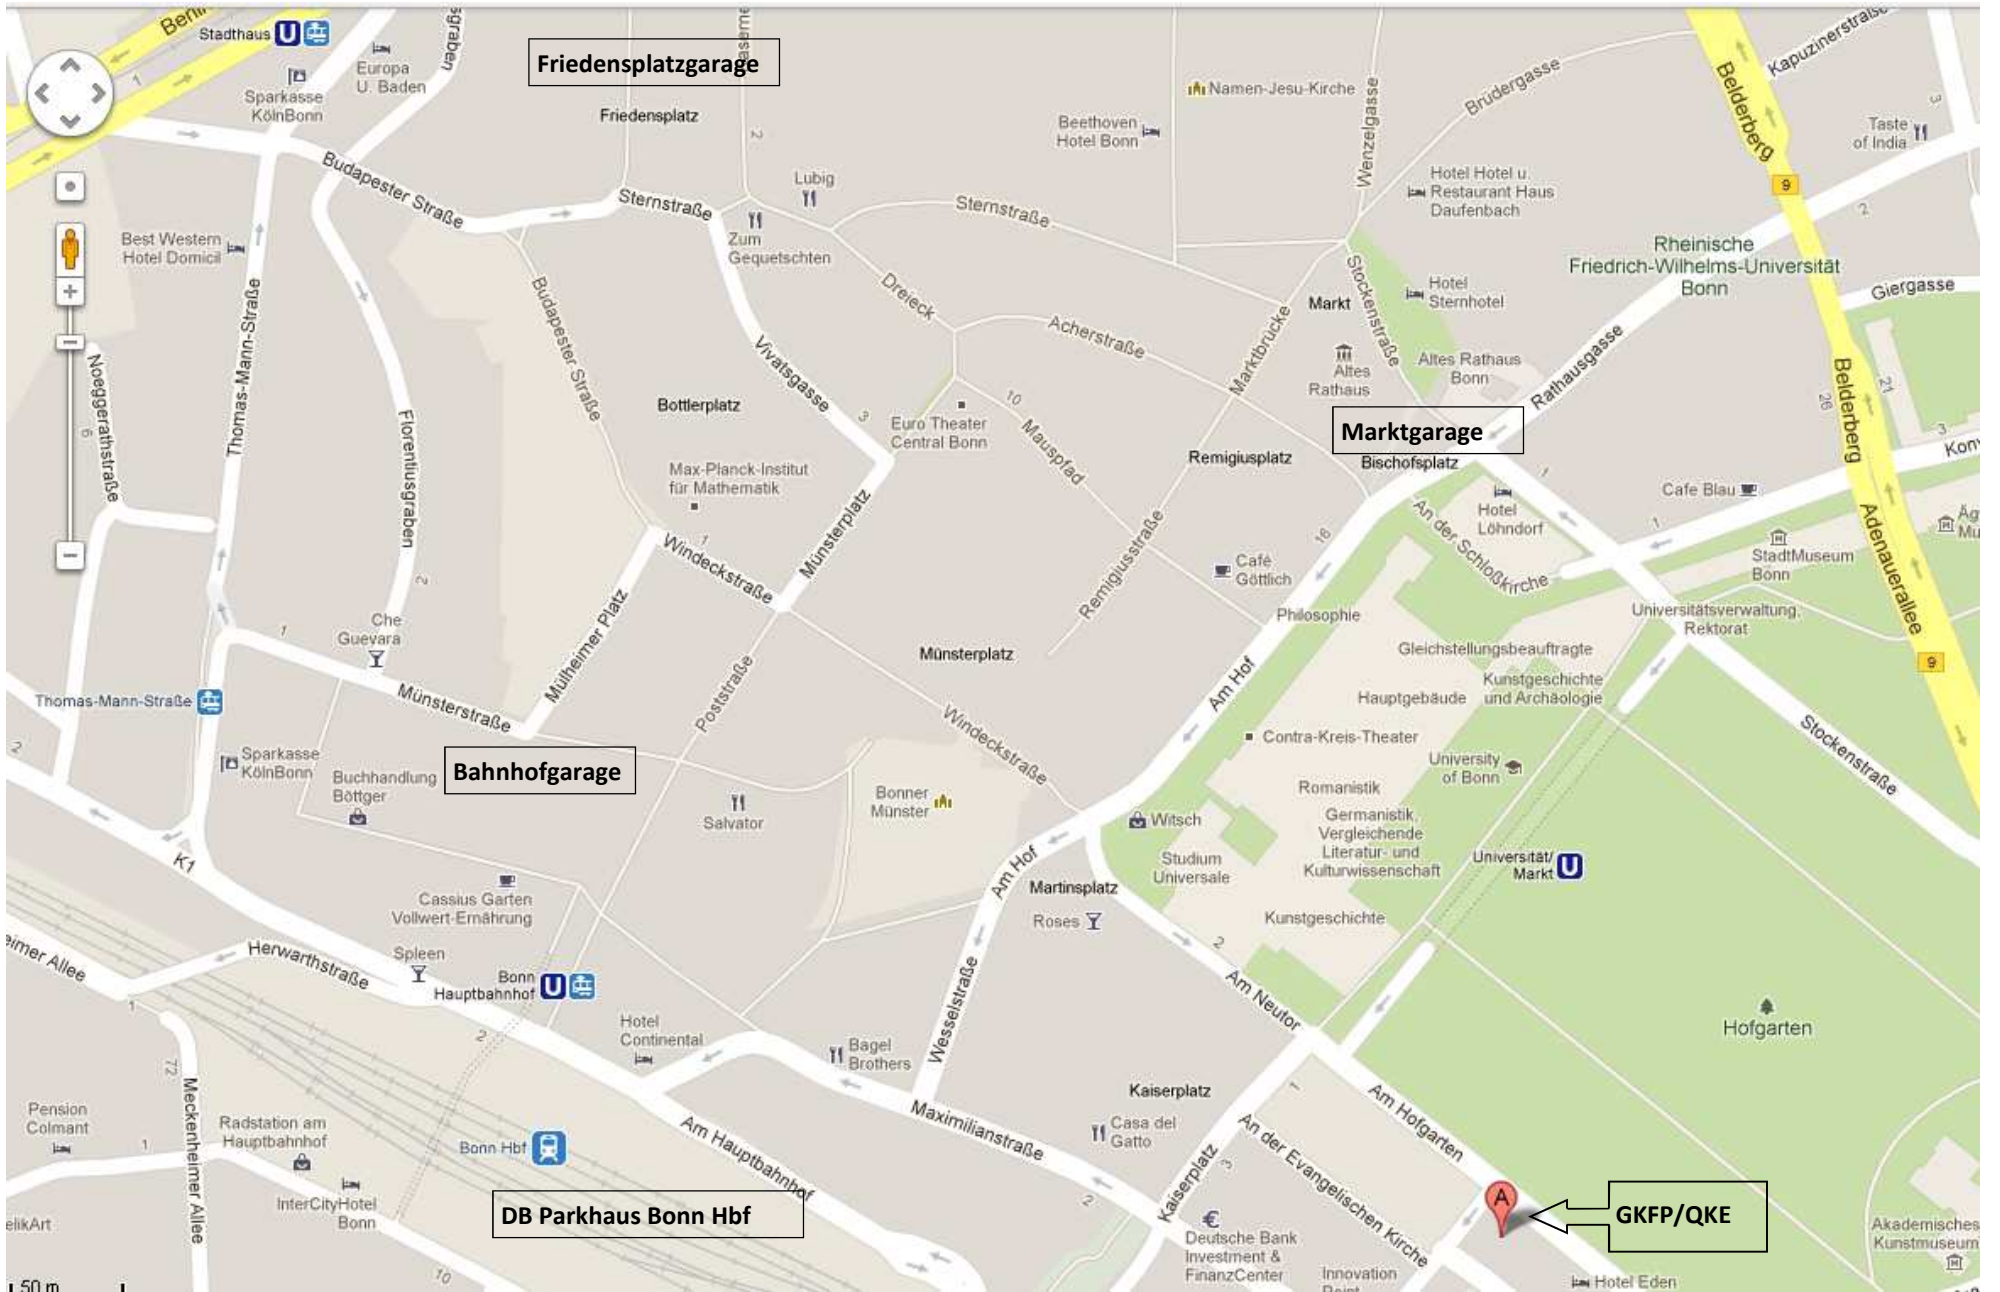

Friedensplatzgarage

Bahnhofgarage

Marktgarage

DB Parkhaus Bonn Hbf

GKFP/QKE